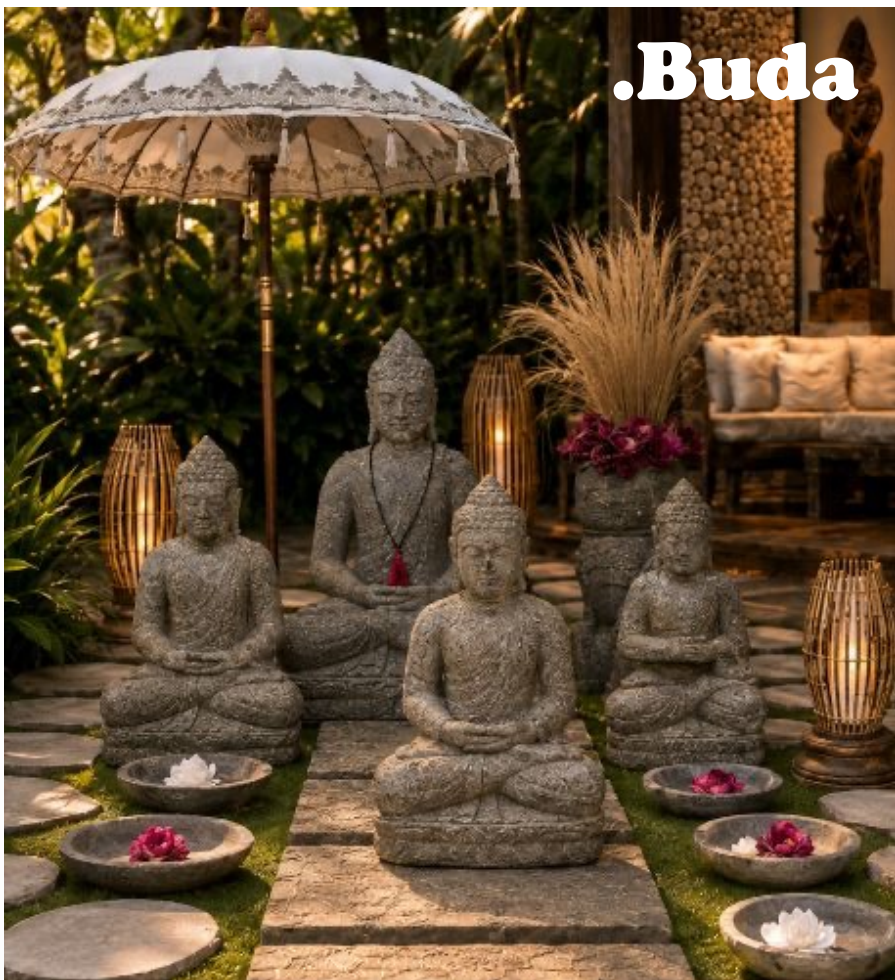

Buda
Indonesia

Buda sentado
Granito tallado floral

Medidas : 100 x 63 x 36 cm

Precio : $ 2.100.000

Pre Venta : $ 1.575.000

.Buda